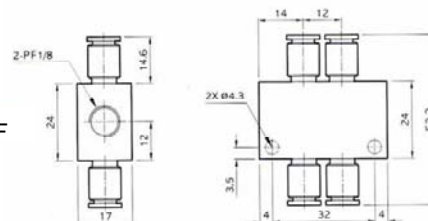

2 Type de raccordement

- M – M5 femelle
- B – Raccord cannelé
- F – Piquage droit

Nourrices F43-SMB

Caractéristiques :

- Faibles encombrements
- Grand nombre de versions disponible

F43-SM4B

F43-SMB4F

F43-SMB6B