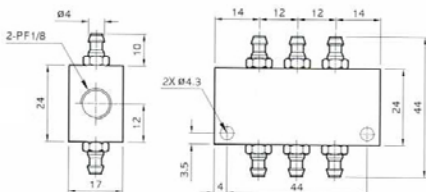

2 Type de raccordement

- M – M5 femelle
- B – Raccord cannelé
- F – Piquage droit

Nourrices F43-SMB

Caractéristiques :

- Faibles encombrements
- Grand nombre de versions disponible

F43-SM4B

F43-SMB4F

F43-SMB6B