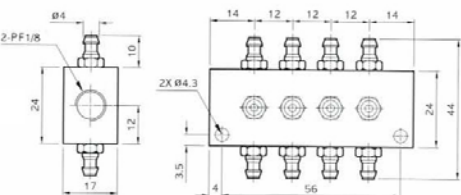

F43-SMB12B