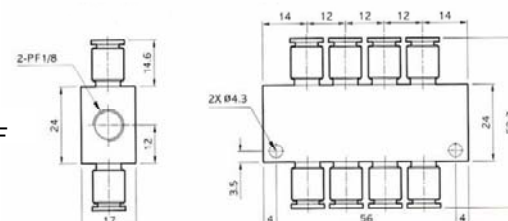

Nourrices F43-SMB

Caractéristiques :

- Faibles encombrements
- Grand nombre de versions disponible

F43-SMB8F