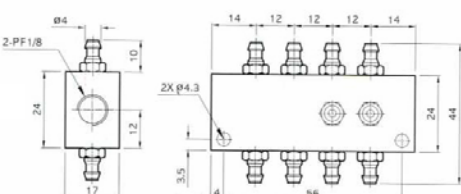

F43-SMB10B