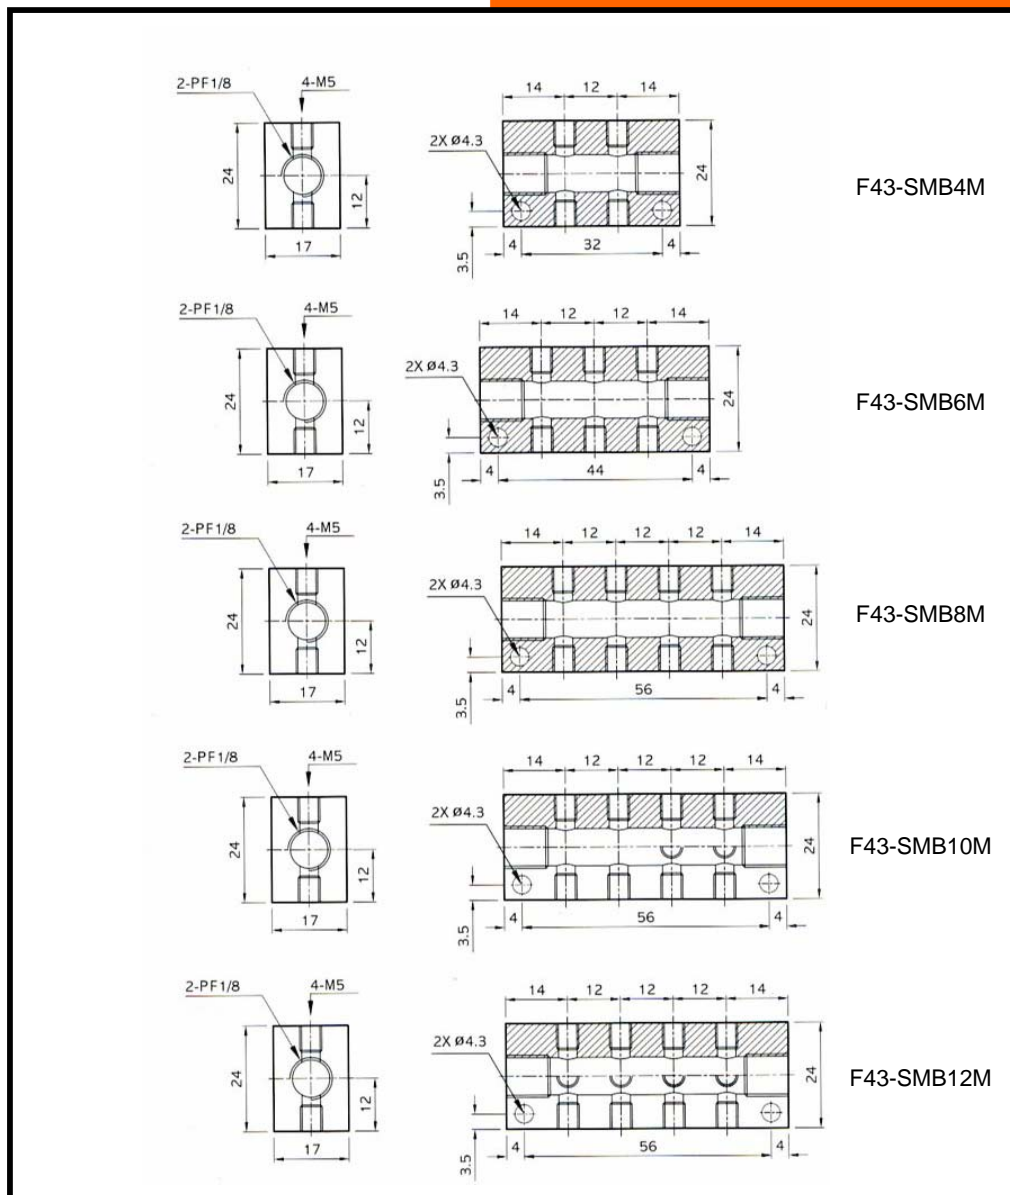

Nourrices F43-SMB

F43-SMB 1 2

Caractéristiques :

- Faibles encombrements
- Grand nombre de versions disponible

1 Nombre de sorties

- 4 – 4 Sorties
- 6 – 6 Sorties
- 8 – 8 Sorties
- 10 – 10 Sorties
- 12 – 12 Sorties

2 Type de raccordement

- M – M5 femelle
- B – Raccord cannelé
- F – Piquage droit

Nourrices F43-SMB

Caractéristiques :

- Faibles encombrements
- Grand nombre de versions disponible

F43-SM4B

F43-SMB4F

F43-SMB6B