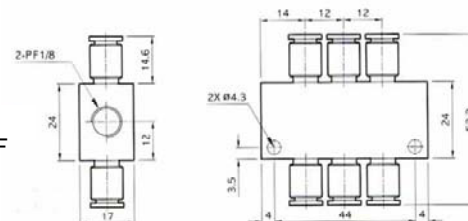

Nourrices F43-SMB

Caractéristiques :

- Faibles encombrements
- Grand nombre de versions disponible

F43-SMB6F