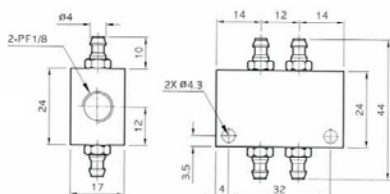

2 Type de raccordement

- M – M5 femelle
- B – Raccord cannelé
- F – Piquage droit

Nourrices F43-SMB

Caractéristiques :

- Faibles encombrements
- Grand nombre de versions disponible

F43-SM4B

F43-SMB4F

F43-SMB6B