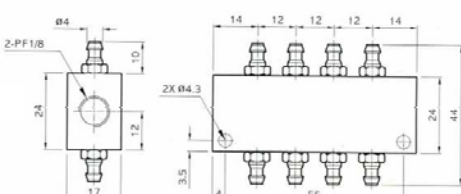

Nourrices F43-SMB

Caractéristiques :

- Faibles encombrements
- Grand nombre de versions disponible

F43-SMB8B