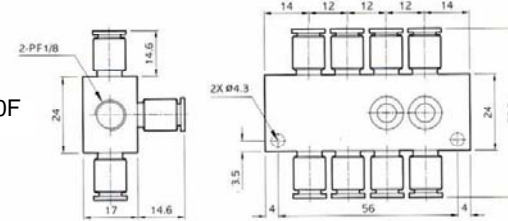

F43-SMB10F